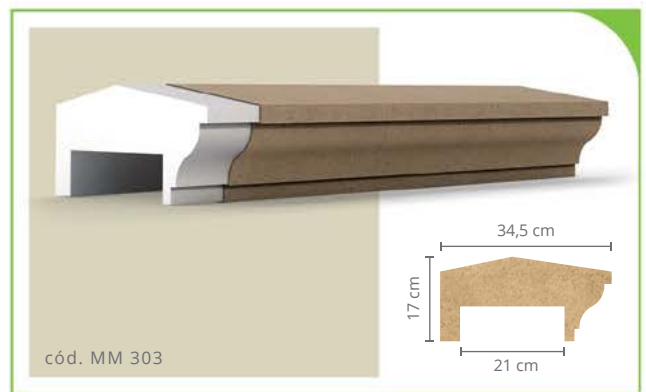

LÍNEA DECORATIVA

MOLDURAS EPS

Molduras para puertas y ventanas

Molduras de alero

Las molduras de EPS de Isoart se pueden aplicar en interiores y exteriores.

Molduras de columnas y capiteles

Molduras decorativas para paredes

Ponte en contacto con nosotros y conoce más sobre nuestros productos.

CONOCE A ISOART

Molduras para decorar y proteger paredes

Tu proyecto con un estilo **único y personalizado**.

Con un diseño exclusivo, los **Molduras Decorativas de Isoart** están fabricados en EPS virgen de alta densidad, y cuentan con un recubrimiento innovador y flexible, que permite la aplicación de diferentes acabados sobre la superficie, según el proyecto de su obra.

La línea decorativa de Isoart amplía las opciones para sus proyectos y se puede aplicar **interna y externamente**, aportando el refinamiento que se merecen.

Vea las ventajas de la línea decorativa EPS: