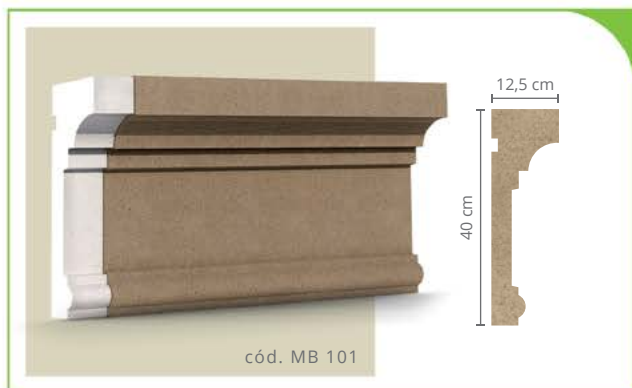

LÍNEA DECORATIVA

MOLDURAS EPS

Molduras para puertas y ventanas

Molduras de alero

Las molduras de EPS de Isoart se pueden aplicar en interiores y exteriores.

Molduras de columnas y capiteles

Molduras decorativas para paredes

Ponte en contacto con nosotros y conoce más sobre nuestros productos.

CONOCE A ISOART

Molduras para decorar y proteger paredes

Tu proyecto con un estilo **único y personalizado**.

Con un diseño exclusivo, los **Molduras Decorativas de Isoart** están fabricados en EPS virgen de alta densidad, y cuentan con un recubrimiento innovador y flexible, que permite la aplicación de diferentes acabados sobre la superficie, según el proyecto de su obra.