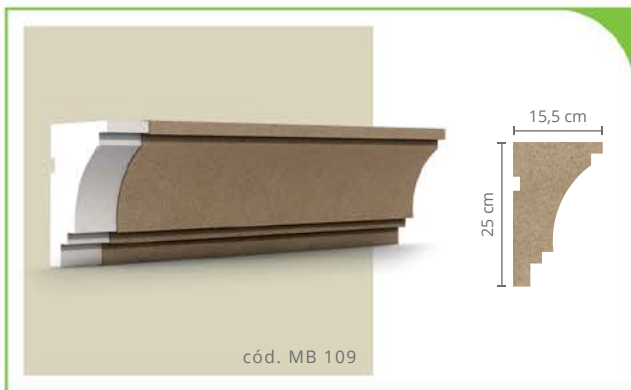

LÍNEA DECORATIVA

MOLDURAS EPS

Molduras para puertas y ventanas

Molduras de alero

Las molduras de EPS de Isoart se pueden aplicar en interiores y exteriores.

Molduras de columnas y capiteles

Molduras decorativas para paredes

Ponte en contacto con nosotros y conoce más sobre nuestros productos.

CONOCE A ISOART

Molduras para decorar y proteger paredes

Tu proyecto con un estilo **único y personalizado**.

Con un diseño exclusivo, los **Molduras Decorativas de Isoart** están fabricados en EPS virgen de alta densidad, y cuentan con un recubrimiento innovador y flexible, que permite la aplicación de diferentes acabados sobre la superficie, según el proyecto de su obra.

La línea decorativa de Isoart amplía las opciones para sus proyectos y se puede aplicar **interna y externamente**, aportando el refinamiento que se merecen.

Vea las ventajas de la línea decorativa EPS: