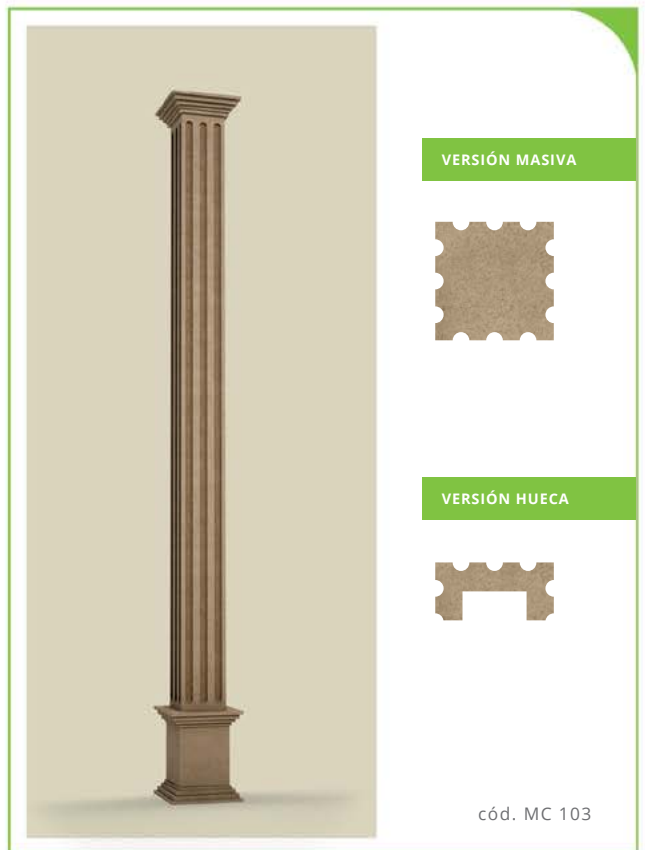

LÍNEA DECORATIVA

MOLDURAS EPS

Molduras para puertas y ventanas

Molduras de alero

Las molduras de EPS de Isoart se pueden aplicar en interiores y exteriores.

Molduras de columnas y capiteles

Molduras decorativas para paredes

Ponte en contacto con nosotros y conoce más sobre nuestros productos.

CONOCE A ISOART

Molduras para decorar y proteger paredes

Tu proyecto con un estilo **único y personalizado**.

Con un diseño exclusivo, los **Molduras Decorativas de Isoart** están fabricados en EPS virgen de alta densidad, y cuentan con un recubrimiento innovador y flexible, que permite la aplicación de diferentes acabados sobre la superficie, según el proyecto de su obra.