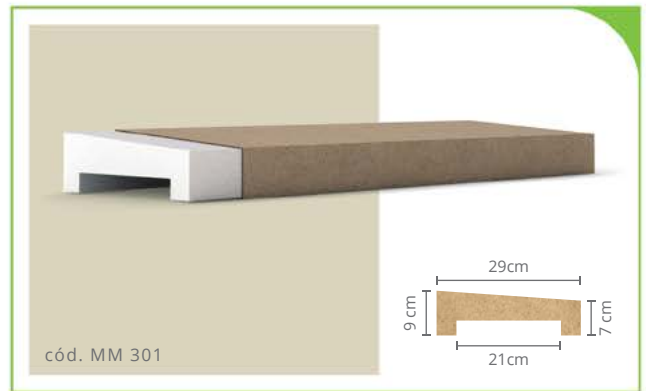

LÍNEA DECORATIVA

MOLDURAS EPS

Molduras para puertas y ventanas

Molduras de alero

Las molduras de EPS de Isoart se pueden aplicar en interiores y exteriores.

Molduras de columnas y capiteles

Molduras decorativas para paredes

Ponte en contacto con nosotros y conoce más sobre nuestros productos.

CONOCE A ISOART

Molduras para decorar y proteger paredes

Tu proyecto con un estilo **único y personalizado**.

Con un diseño exclusivo, los **Molduras Decorativas de Isoart** están fabricados en EPS virgen de alta densidad, y cuentan con un recubrimiento innovador y flexible, que permite la aplicación de diferentes acabados sobre la superficie, según el proyecto de su obra.

La línea decorativa de Isoart amplía las opciones para sus proyectos y se puede aplicar **interna y externamente**, aportando el refinamiento que se merecen.

Vea las ventajas de la línea decorativa EPS: