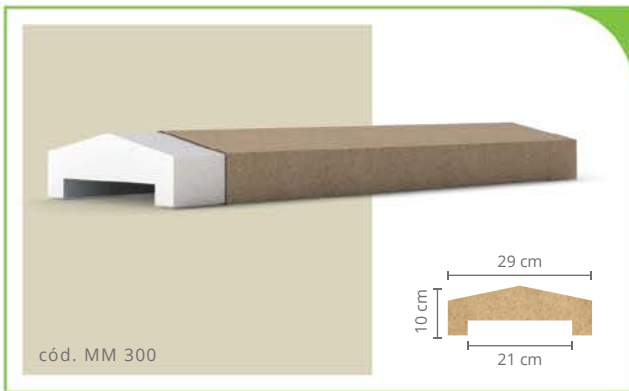

LÍNEA DECORATIVA

MOLDURAS EPS

Molduras para puertas y ventanas

Molduras de alero

Las molduras de EPS de Isoart se pueden aplicar en interiores y exteriores.

Molduras de columnas y capiteles

Molduras decorativas para paredes

Ponte en contacto con nosotros y conoce más sobre nuestros productos.

CONOCE A ISOART

Molduras para decorar y proteger paredes

Tu proyecto con un estilo **único y personalizado**.

Con un diseño exclusivo, los **Molduras Decorativas de Isoart** están fabricados en EPS virgen de alta densidad, y cuentan con un recubrimiento innovador y flexible, que permite la aplicación de diferentes acabados sobre la superficie, según el proyecto de su obra.

La línea decorativa de Isoart amplía las opciones para sus proyectos y se puede aplicar **interna y externamente**, aportando el refinamiento que se merecen.

Vea las ventajas de la línea decorativa EPS: