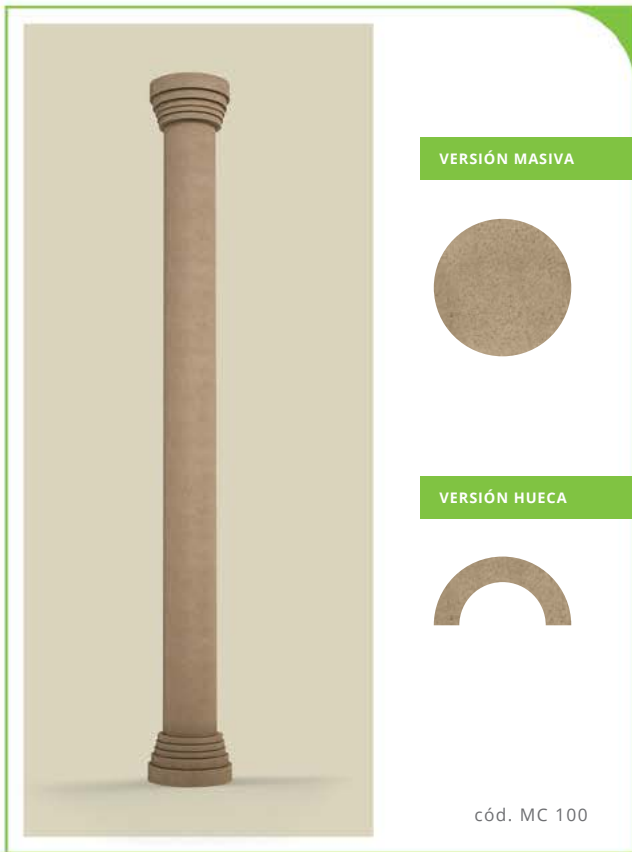

LÍNEA DECORATIVA

MOLDURAS EPS

Molduras para puertas y ventanas

Molduras de alero

Las molduras de EPS de Isoart se pueden aplicar en interiores y exteriores.

Molduras de columnas y capiteles

Molduras decorativas para paredes

Ponte en contacto con nosotros y conoce más sobre nuestros productos.

CONOCE A ISOART

Molduras para decorar y proteger paredes

Tu proyecto con un estilo **único y personalizado**.

Con un diseño exclusivo, los **Molduras Decorativas de Isoart** están fabricados en EPS virgen de alta densidad, y cuentan con un recubrimiento innovador y flexible, que permite la aplicación de diferentes acabados sobre la superficie, según el proyecto de su obra.