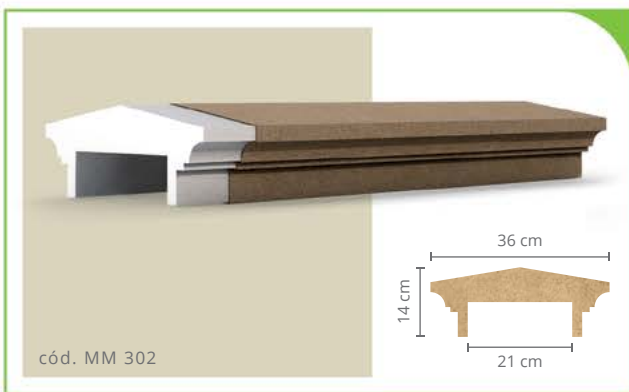

LÍNEA DECORATIVA

MOLDURAS EPS

Molduras para puertas y ventanas

Molduras de alero

Las molduras de EPS de Isoart se pueden aplicar en interiores y exteriores.

Molduras de columnas y capiteles

Molduras decorativas para paredes

Ponte en contacto con nosotros y conoce más sobre nuestros productos.

CONOCE A ISOART

Molduras para decorar y proteger paredes

Tu proyecto con un estilo **único y personalizado**.

Con un diseño exclusivo, los **Molduras Decorativas de Isoart** están fabricados en EPS virgen de alta densidad, y cuentan con un recubrimiento innovador y flexible, que permite la aplicación de diferentes acabados sobre la superficie, según el proyecto de su obra.

La línea decorativa de Isoart amplía las opciones para sus proyectos y se puede aplicar **interna y externamente**, aportando el refinamiento que se merecen.

Vea las ventajas de la línea decorativa EPS: